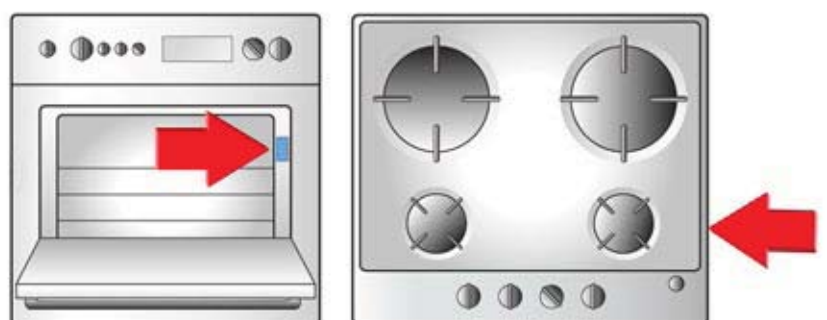

KÜHLSCHRANK:

In der Regel finden Sie die
Seriennummer

entweder innen am Kühlschrank:

- im Lebensmittelfach
- oben bei der Innebeleuchtung

oder:

- auf der Rückseite
- außen an der Seite

GESCHIRRSPÜLER:

Die Seriennummer befindet sich am
Seitenprofil der Klapp
S/N:XXXXXXX

WASCHMASCHINE:

Die Seriennummer befindet sich:

- auf dem Türschauglas oder innen
- im unteren Teil innen
- auf der Rückseite des Geräts.

BACKHERD:

Die Seriennummer befindet
sich:

- innen
- außen an der Seite