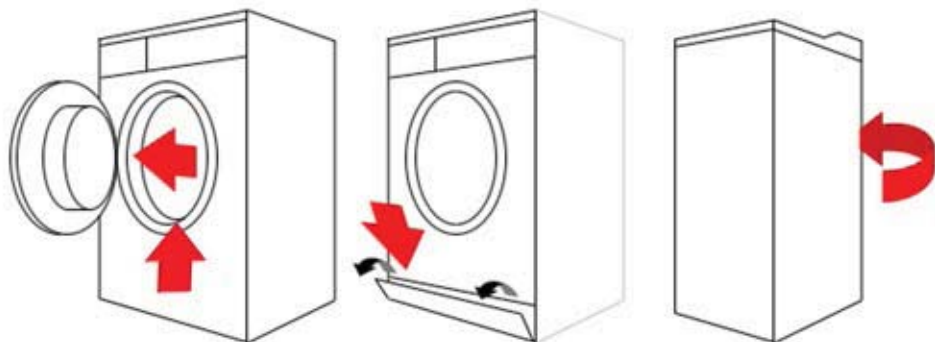

WASCHMASCHINE:

Die Seriennummer befindet sich:

- auf dem Türschauglas oder innen
- im unteren Teil innen
- auf der Rückseite des Geräts.